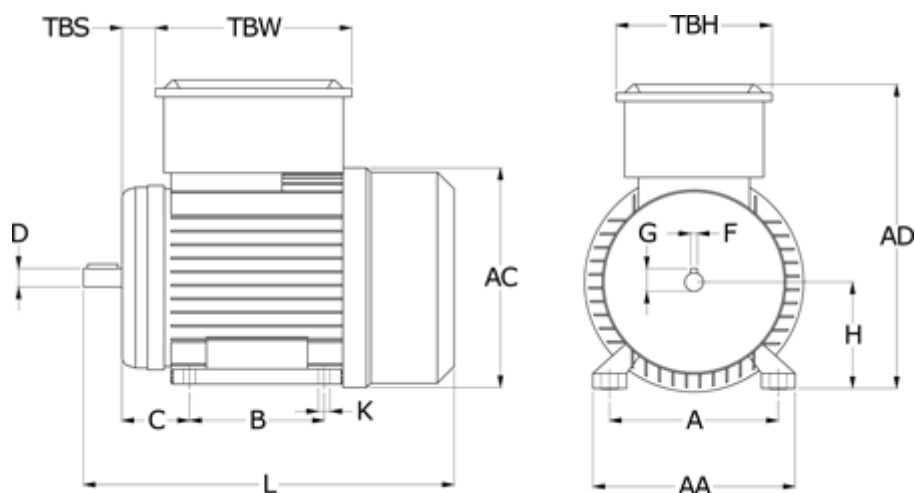

Varenummer: 25150462109
Beskrivelse: Kleedrive MY90L-4 1.5kw 1400 o/min
1x230V 50HZ IP55 B3

Mål

| | |
|----------|-------------|
| A = 140 | F = 8 |
| AA = 175 | G = 20 |
| AC = 183 | H = 90 |
| AD = 243 | K = 10x13 |
| B = 125 | L = 337 |
| C = 56 | TBH = 110.5 |
| D = 24 | TBS = 34.75 |
| E = 50 | TBW = 140.5 |